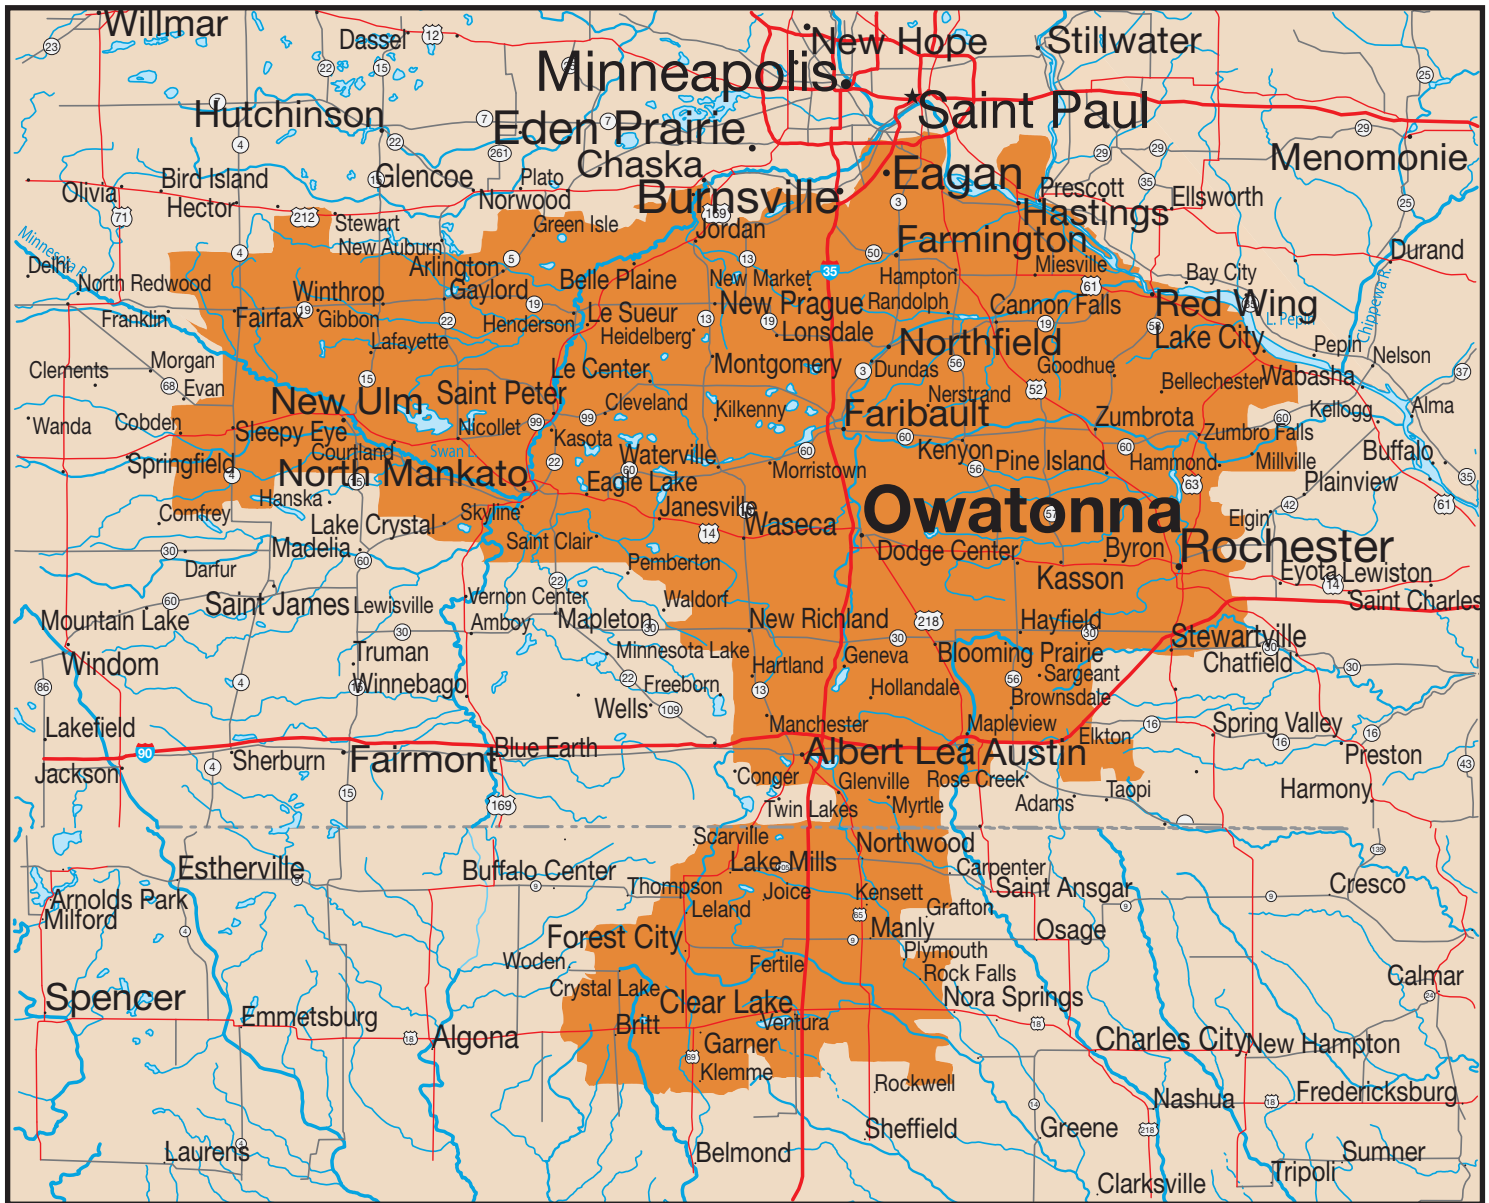

local delivery service

Owatonna

866.465.5263 toll-free

507.455.9533 fax

hollandregional.com

Owatonna Local Service Area

Local Service Pallet Pricing

Pallets	Charges	Pallets	Charges	Pallets	Charges
1	\$ 102	5	\$ 347	9	\$ 517
2	\$ 185	6	\$ 387	10	\$ 527
3	\$ 267	7	\$ 426	11 to truckload	\$ 793
4	\$ 309	8	\$ 468		